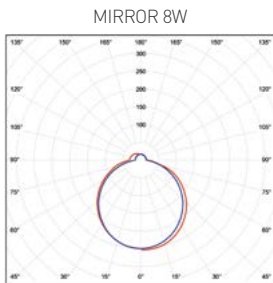

MIRROR

- LED SMD LÁMPA
- tükrök, képek stb. megvilágításához
- lámpatest: polikarbonát/ alumínium
- diffúzor/ bura: polikarbonát (PC)
- vízmentes
- nagy fényerősség
- 85%-kal alacsonyabb energiafelhasználás
- beltéri lámpatest
- vonzó kialakítás

LED 8W \Rightarrow \Rightarrow 60W
LED 12W \Rightarrow \Rightarrow 80W
LED 15W \Rightarrow \Rightarrow 100W

		 EAN	 color	 W	 lm	 color	T_c CCT	R_a CRI	$\leftarrow a \rightarrow$ [mm]	 g	
MIRROR 8W NW	GXLS203	8592660124209	króm	8	700	neutrális fehér	4000K	>80	400	226	1/20
MIRROR 8W Black NW	GXLS206	8592660137674	fekete	8	700	neutrális fehér	4000K	>80	400	226	1/20
MIRROR 12W NW	GXLS204	8592660124216	króm	12	1000	neutrális fehér	4000K	>80	600	293	1/20
MIRROR 12W Black NW	GXLS207	8592660137681	fekete	12	1000	neutrális fehér	4000K	>80	600	293	1/20
MIRROR 15W NW	GXLS205	8592660124223	króm	15	1300	neutrális fehér	4000K	>80	780	350	1/20
MIRROR 15W Black NW	GXLS208	8592660137698	fekete	15	1300	neutrális fehér	4000K	>80	780	350	1/20