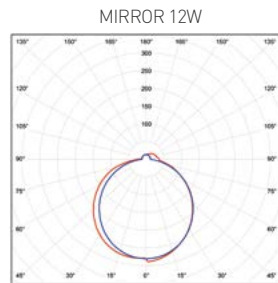

MIRROR

- LED SMD LÁMPA
- tükrök, képek stb. megvilágításához
- lámpatest: polikarbonát/ alumínium
- diffúzor/ bura: polikarbonát (PC)
- vízmentes
- nagy fényerősség
- 85%-kal alacsonyabb energiafelhasználás
- beltéri lámpatest
- vonzó kialakítás

LED 8W \Rightarrow \Rightarrow 60W
LED 12W \Rightarrow \Rightarrow 80W
LED 15W \Rightarrow \Rightarrow 100W

		 EAN	 color	 W	 lm	 color	T_c CCT	R_a CRI	$\leftarrow a \rightarrow$ [mm]	 g	
MIRROR 8W NW	GXLS203	8592660124209	króm	8	700	neutrális fehér	4000K	>80	400	226	1/20
MIRROR 8W Black NW	GXLS206	8592660137674	fekete	8	700	neutrális fehér	4000K	>80	400	226	1/20
MIRROR 12W NW	GXLS204	8592660124216	króm	12	1000	neutrális fehér	4000K	>80	600	293	1/20
MIRROR 12W Black NW	GXLS207	8592660137681	fekete	12	1000	neutrális fehér	4000K	>80	600	293	1/20
MIRROR 15W NW	GXLS205	8592660124223	króm	15	1300	neutrális fehér	4000K	>80	780	350	1/20
MIRROR 15W Black NW	GXLS208	8592660137698	fekete	15	1300	neutrális fehér	4000K	>80	780	350	1/20