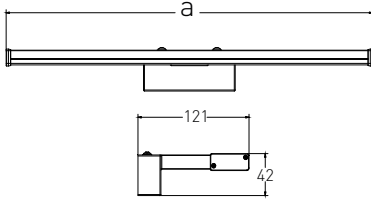

MIRROR

- LED SMD LÁMPA
- tükrök, képek stb. megvilágításához
- lámpatest: polikarbonát/ alumínium
- diffúzor/ bura: polikarbonát (PC)
- vízmentes
- nagy fényerősség
- 85%-kal alacsonyabb energiafelhasználás
- beltéri lámpatest
- vonzó kialakítás

220-240V-50/60Hz

IP₄₄

-20 +40°C

112°

30 000

ON/OFF
15 000

RoHS

NEUTRAL WHITE

LED 8W \Rightarrow \Rightarrow 60W
LED 12W \Rightarrow \Rightarrow 80W
LED 15W \Rightarrow \Rightarrow 100W

		 EAN	 color	 W	 lm	 color	T_c CCT	R_a CRI	$\leftarrow a \rightarrow$ [mm]	 g	
MIRROR 8W NW	GXLS203	8592660124209	króm	8	700	neutrális fehér	4000K	>80	400	226	1/20
MIRROR 8W Black NW	GXLS206	8592660137674	fekete	8	700	neutrális fehér	4000K	>80	400	226	1/20
MIRROR 12W NW	GXLS204	8592660124216	króm	12	1000	neutrális fehér	4000K	>80	600	293	1/20
MIRROR 12W Black NW	GXLS207	8592660137681	fekete	12	1000	neutrális fehér	4000K	>80	600	293	1/20
MIRROR 15W NW	GXLS205	8592660124223	króm	15	1300	neutrális fehér	4000K	>80	780	350	1/20
MIRROR 15W Black NW	GXLS208	8592660137698	fekete	15	1300	neutrális fehér	4000K	>80	780	350	1/20

GXLS209

MIRROR - ACCESSORIES

- lehetővé teszi a lámpatest vízszintes aljzatra - pl. tükrös szekrény tetejére - történő felszerelését

		 EAN
MIRROR console L	GXLS209	8592660139449