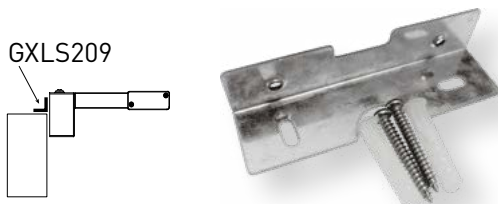

MIRROR

- LED SMD LÁMPA
- tükrök, képek stb. megvilágításához
- lámpatest: polikarbonát/ alumínium
- diffúzor/ bura: polikarbonát (PC)
- vízmentes
- nagy fényerősség
- 85%-kal alacsonyabb energiafelhasználás
- beltéri lámpatest
- vonzó kialakítás

GXLS209

MIRROR - ACCESSORIES

- lehetővé teszi a lámpatest vízszintes aljzatra - pl. tükrös szekrény tetejére - történő felszerelését

		 EAN
MIRROR console L	GXLS209	8592660139449