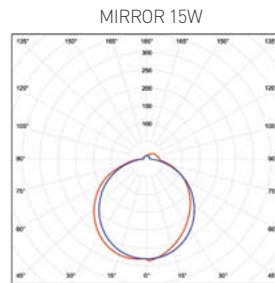

MIRROR

- LED SMD LÁMPA
- tükrök, képek stb. megvilágításához
- lámpatest: polikarbonát/ alumínium
- diffúzor/ bura: polikarbonát (PC)
- vízmentes
- nagy fényerősség
- 85%-kal alacsonyabb energiafelhasználás
- beltéri lámpatest
- vonzó kialakítás

LED 8W \Rightarrow \Rightarrow 60W
LED 12W \Rightarrow \Rightarrow 80W
LED 15W \Rightarrow \Rightarrow 100W

		 EAN	 color	 W	 lm	 color	T_c CCT	R_a CRI	$\leftarrow a \rightarrow$ [mm]	 g	
MIRROR 8W NW	GXLS203	8592660124209	króm	8	700	neutrális fehér	4000K	>80	400	226	1/20
MIRROR 8W Black NW	GXLS206	8592660137674	fekete	8	700	neutrális fehér	4000K	>80	400	226	1/20
MIRROR 12W NW	GXLS204	8592660124216	króm	12	1000	neutrális fehér	4000K	>80	600	293	1/20
MIRROR 12W Black NW	GXLS207	8592660137681	fekete	12	1000	neutrális fehér	4000K	>80	600	293	1/20
MIRROR 15W NW	GXLS205	8592660124223	króm	15	1300	neutrális fehér	4000K	>80	780	350	1/20
MIRROR 15W Black NW	GXLS208	8592660137698	fekete	15	1300	neutrális fehér	4000K	>80	780	350	1/20